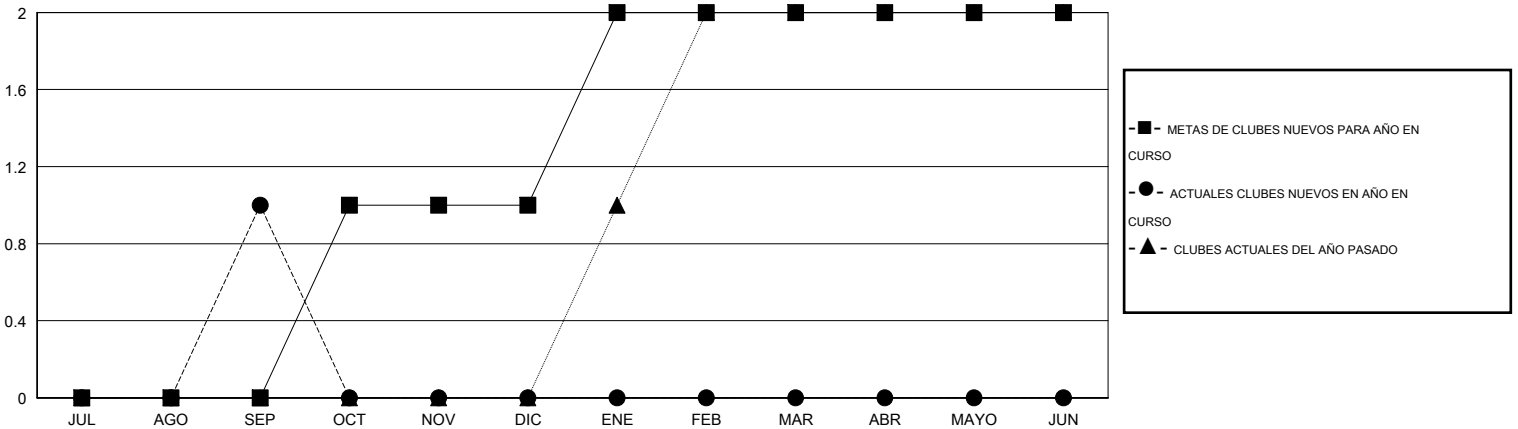

MONTHLY MEMBERSHIP PROGRESS REPORT

District O 2

Results as of: 9/30/2016

GMT: Pedro Marrello

UBICACIÓN ARGENTINA

GMT DE AE 3

Clubes					socios				
RESULTADOS DE 2016-2017					RESULTADOS DE 2016-2017				
TRIMESTRE	META DE CLUBES NUEVOS	NUEVOS CLUBES	CLUBES DADOS DE BAJA	GANANCIA/PÉRDIDA NETA	TRIMESTRE	META DE SOCIOS NUEVOS	SOCIOS FUNDADORES Y SOCIOS AÑADIDOS	SOCIOS DADOS DE BAJA	GANANCIA/PÉRDIDA NETA
JUL/AGO/SEP	0	1	1	0	JUL/AGO/SEP	15	47	68	-21
OCT/NOV/DIC	1	0	0	0	OCT/NOV/DIC	50	0	0	0
ENE/FEB/MAR	1	0	0	0	ENE/FEB/MAR	30	0	0	0
ABR/MAYO/JUN	0	0	0	0	ABR/MAYO/JUN	20	0	0	0

METAS Y CIFRA ACUMULATIVA DE CLUBES NUEVOS

METAS Y CIFRA ACUMULATIVA DE SOCIOS

CLUBES DADOS DE BAJA: 1	13 CLUBS OF 76 AÑADIERON 1 O MÁS SOCIOS NUEVOS	<u>DISTRIBUCIÓN POR SEXO</u>
		MASCULINO 788 (43.37%)
		FEMENINO 1,029 (56.63%)
<u>SOCIOS DADOS DE BAJA</u>	CLIC AQUÍ PARA DATOS DE SALUD DE CLUB	SOCIOS EN UNIDAD FAMILIAR 719
FALLECIDOS 4		CABEZA DE FAMILIA 334
CLUB CANCELADO 0		NO ES CABEZA DE FAMILIA 385
OTRO 63		
TOTAL 67		