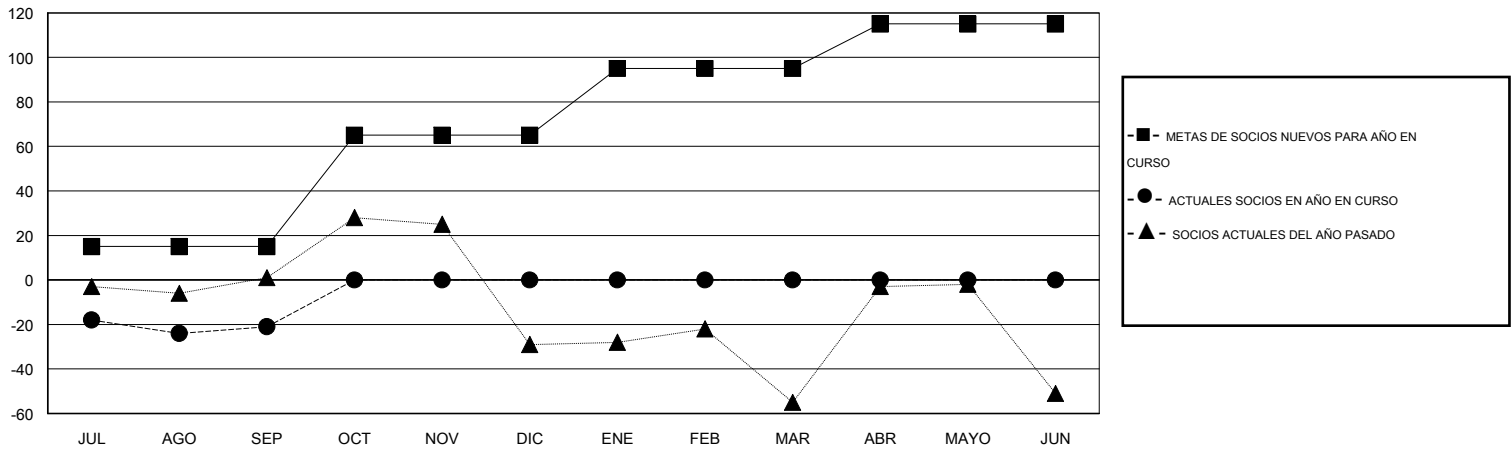

MONTHLY MEMBERSHIP PROGRESS REPORT

District O 2

Results as of: 9/30/2016

GMT: Pedro Marrello

UBICACIÓN ARGENTINA

GMT DE AE 3

Clubes					socios				
RESULTADOS DE 2016-2017					RESULTADOS DE 2016-2017				
TRIMESTRE	META DE CLUBES NUEVOS	NUEVOS CLUBES	CLUBES DADOS DE BAJA	GANANCIA/PÉRDIDA NETA	TRIMESTRE	META DE SOCIOS NUEVOS	SOCIOS FUNDADORES Y SOCIOS AÑADIDOS	SOCIOS DADOS DE BAJA	GANANCIA/PÉRDIDA NETA
JUL/AGO/SEP	0	1	1	0	JUL/AGO/SEP	15	47	68	-21
OCT/NOV/DIC	1	0	0	0	OCT/NOV/DIC	50	0	0	0
ENE/FEB/MAR	1	0	0	0	ENE/FEB/MAR	30	0	0	0
ABR/MAYO/JUN	0	0	0	0	ABR/MAYO/JUN	20	0	0	0

METAS Y CIFRA ACUMULATIVA DE CLUBES NUEVOS

METAS Y CIFRA ACUMULATIVA DE SOCIOS

CLUBES DADOS DE BAJA: 1	13 CLUBS OF 76 AÑADIERON 1 O MÁS SOCIOS NUEVOS	<u>DISTRIBUCIÓN POR SEXO</u>
		MASCULINO 788 (43.37%)
		FEMENINO 1,029 (56.63%)
<u>SOCIOS DADOS DE BAJA</u>	CLIC AQUÍ PARA DATOS DE SALUD DE CLUB	SOCIOS EN UNIDAD FAMILIAR 719
FALLECIDOS 4		CABEZA DE FAMILIA 334
CLUB CANCELADO 0		NO ES CABEZA DE FAMILIA 385
OTRO 63		
TOTAL 67		